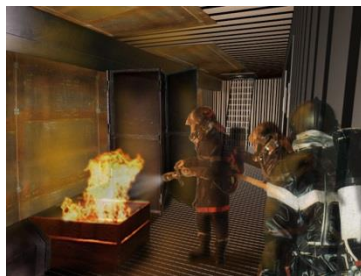

CONTENEURS SIMULATIONS D'INCENDIES